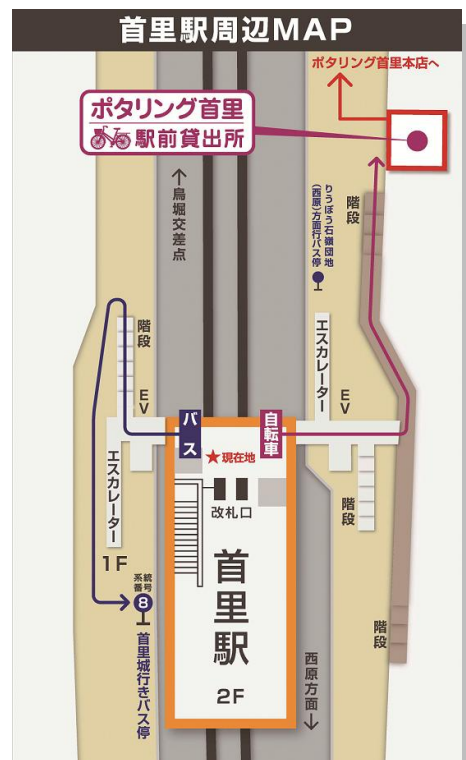

お問合わせ先

e レンタルサイクル ポタリング首里本店
担当：山城・知念
TEL:098-963-9294 FAX:098963-9296